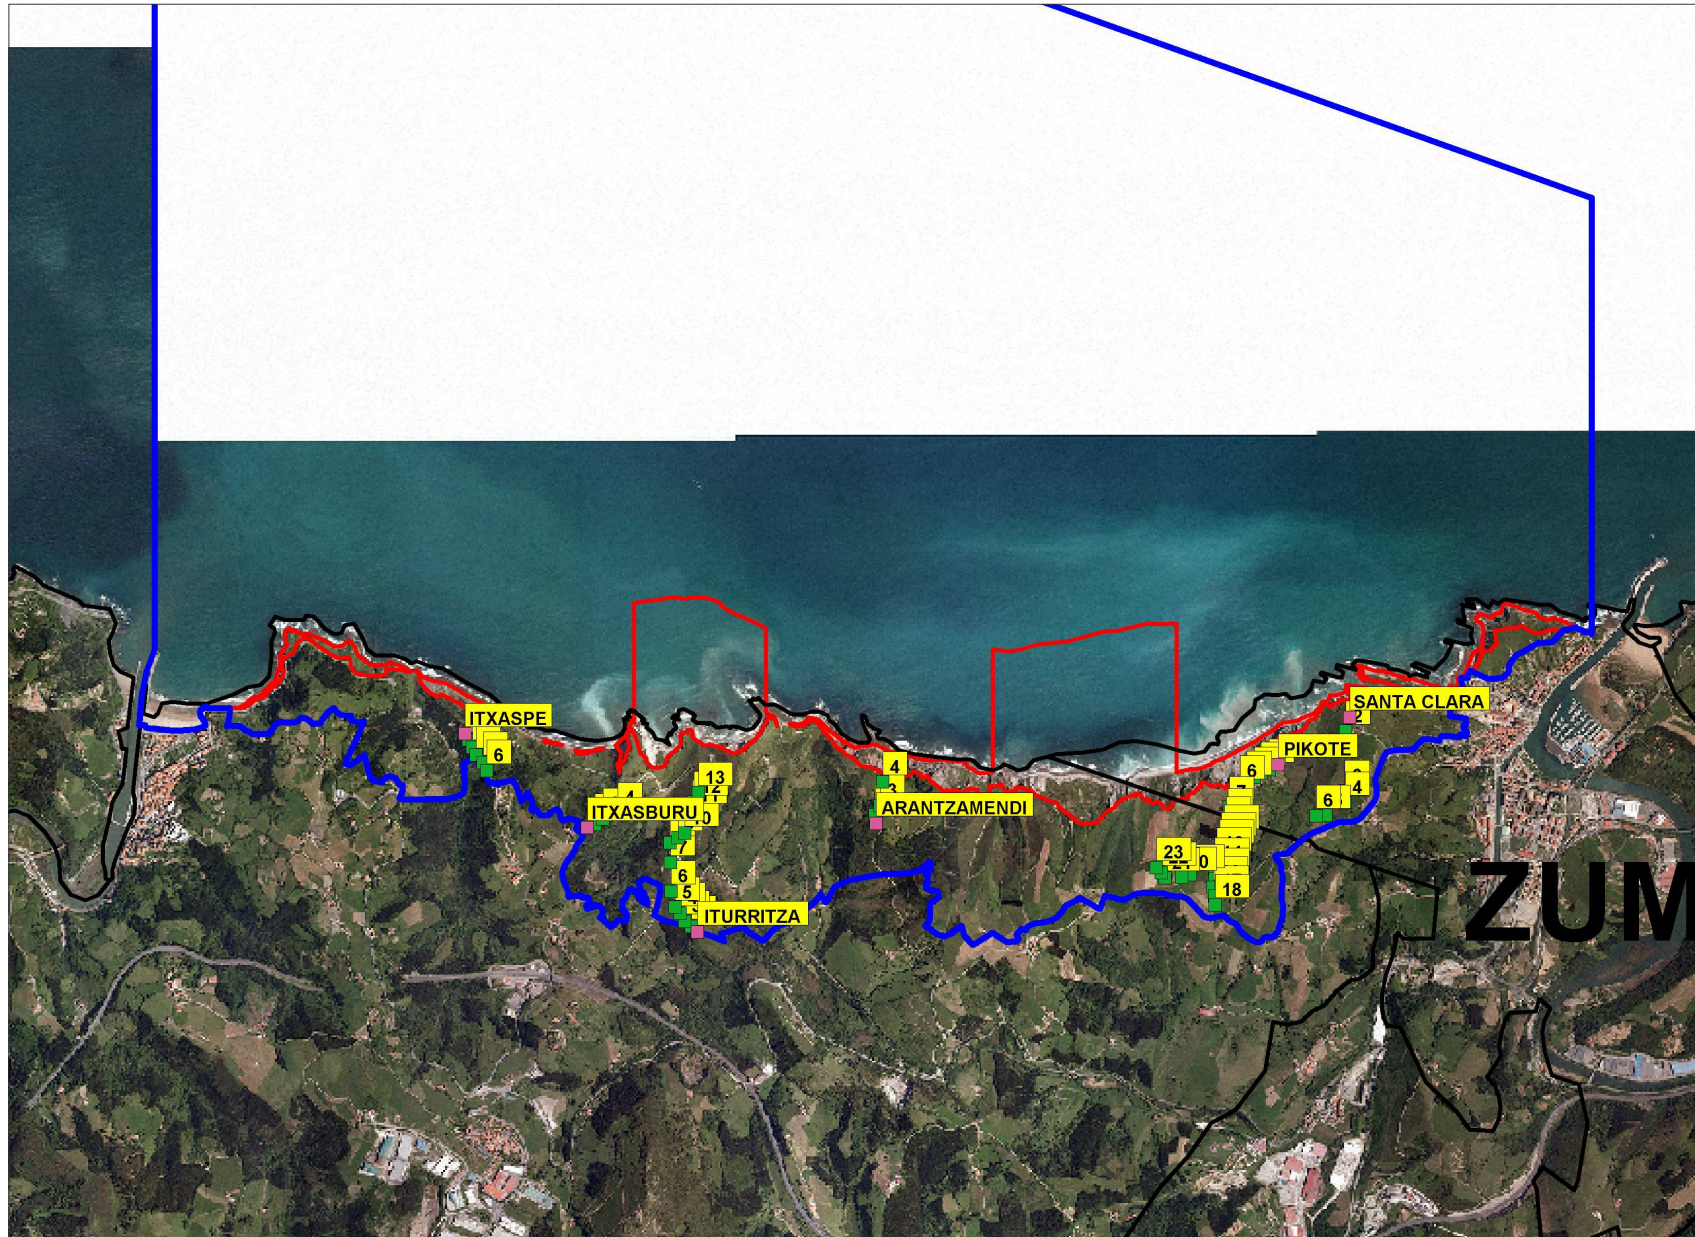

BIOTOPOAREN EHIZA PLANA 2012

EHIZA LERROAK ETA ERRESERBA GUNEA

561488,313
4798481,864

551640,935
4791305,728

1:43.757